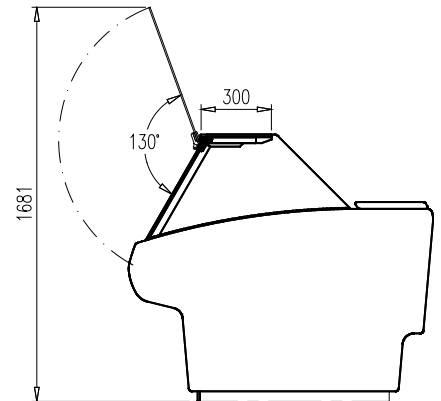

KGV

Fonctions:

- Vitre plane, basculant

Avantages:

- Peu de reflets sur les glaces
- Nettoyage facile
- Verre sécurit
- Visibilité optimale de la marchandise (pas de membrures)

Vario CNS

Fonctions:

- Glaces droites avec des poteaux type « bistro »
- Glaces droites relevantes ou basculantes. Possibilité d'avoir une position relevée type self service
- Étagère supérieure fixe