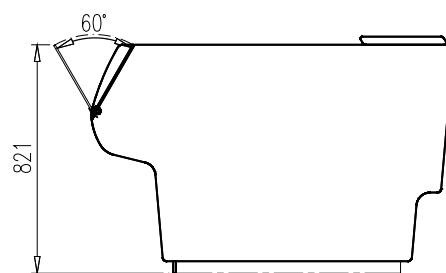

Avantages:

- Nettoyage facile
- L'ouverture est protégée par des glaces sécurisée
- Verre sécurit

AICHINGER GmbH

Ostring 2
D-90530 Wendelstein
Allemagne
Tél.: +49 (0) 9129-4 06-0
Fax: +49 (0) 9129-4 06-130
zentrale@aichinger.de
www.aichinger.de

AICHINGER France S.A.S

10, Rue du Volga
75020 Paris
Tél.: 01.44.64.02.82
Fax: 01.53.27.87.01
info@aichinger.fr
www.aichinger.fr

AICHINGER

Les magasins du succès.