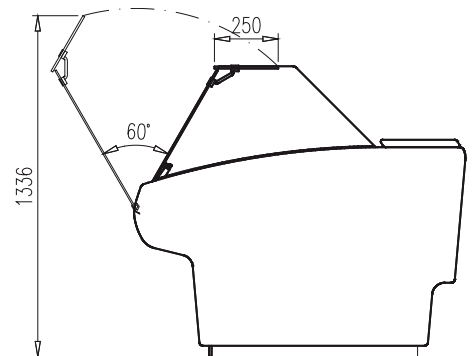

Avantages:

- Peu de reflets sur les glaces
- Nettoyage facile
- Verre sécurit
- Visibilité optimale de la marchandise (pas de membrures)