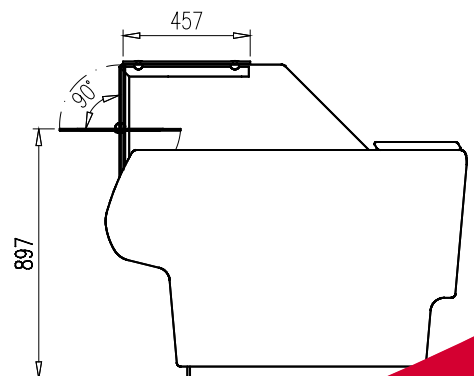

Avantages:

- construction simple et robuste
- présentation optimum des produits
- Verre sécurit pour une sécurité assurée