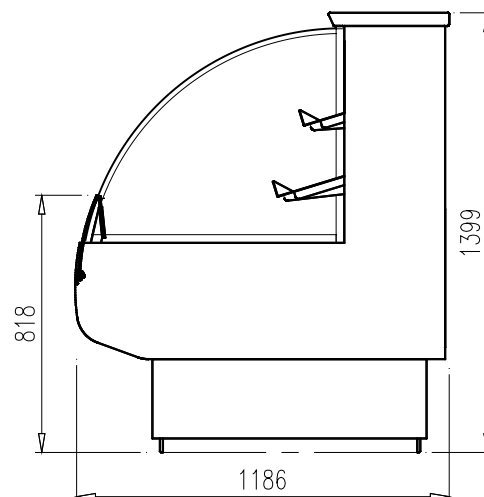

SIRIUS® TopSpot

Funktionen:

- SB-Kühlmöbel mit zwei oder drei Warenpräsentationsebenen.
- Lieferbar in den Längen 1,30 m und 2,00 m.

Vorteile:

- Repräsentative Warenpräsentation durch anthrazitfarbene Innenausstattung, geneigte oder gerade einstellbare Warenauslageflächen.
- Hoher Warendruck durch hohes Nutzvolumen auf kleiner Fläche.
- Extrem stabiles Temperaturverhalten auch bei schwierigen Umgebungsbedingungen durch verstärktes Kühlsystem.
- Direkt kompatibel mit allen SIRIUS®-Bedientheken.

SIRIUS® TopSpot

Technische Informationen

Schnitte und Grundriss

TopSpot 131/201

Warenauslagentiefe:

Oben: 340mm

Unten: 790mm

TopSpot 132/202

Warenauslagentiefe:

Oben: 250mm

Mitte: 340mm

Unten: 790mm

AICHINGER GmbH

Ostring 2
D-90530 Wendelstein
zentrale@aichinger.de
www.aichinger.de

Tel.: +49 9129/406-0
Fax: +49 9129/406-130
24h-Service-Hotline:
+49 9129/406-222