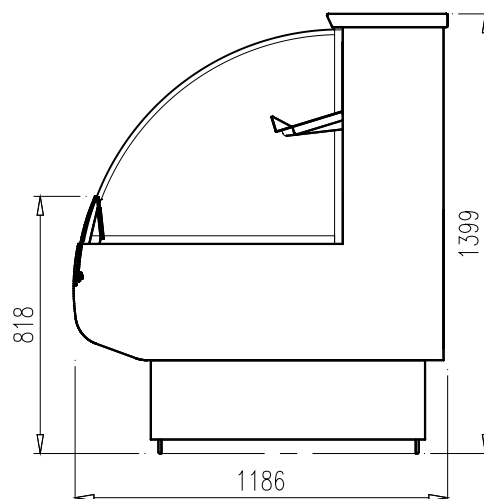

SIRIUS® TopSpot

Funktionen:

- SB-Kühlmöbel mit zwei oder drei Warenpräsentationsebenen.
- Lieferbar in den Längen 1,30 m und 2,00 m.

Vorteile:

- Repräsentative Warenpräsentation durch anthrazitfarbene Innenausstattung, geneigte oder gerade einstellbare Warenauslageflächen.
- Hoher Warendruck durch hohes Nutzvolumen auf kleiner Fläche.
- Extrem stabiles Temperaturverhalten auch bei schwierigen Umgebungsbedingungen durch verstärktes Kühlsystem.
- Direkt kompatibel mit allen SIRIUS®-Bedientheken.

SIRIUS® TopSpot

Technische Informationen

Schnitte und Grundriss

TopSpot 131/201

Warenauslagentiefe:

Oben: 340mm

Unten: 790mm

TopSpot 132/202

Warenauslagentiefe:

Oben: 250mm

Mitte: 340mm

Unten: 790mm

AICHINGER GmbH

Ostring 2
D-90530 Wendelstein
zentrale@aichinger.de
www.aichinger.de

Tel.: +49 9129/406-0
Fax: +49 9129/406-130
24h-Service-Hotline:
+49 9129/406-222