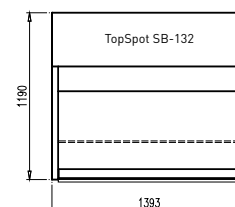

SIRIUS® TopSpot

Technische Informationen

Schnitte und Grundriss

TopSpot 131/201

Warenauslagentiefe:

Oben: 340mm

Unten: 790mm

TopSpot 132/202

Warenauslagentiefe:

Oben: 250mm

Mitte: 340mm

Unten: 790mm

AICHINGER GmbH

Ostring 2
D-90530 Wendelstein
zentrale@aichinger.de
www.aichinger.de

Tel.: +49 9129/406-0
Fax: +49 9129/406-130
24h-Service-Hotline:
+49 9129/406-222