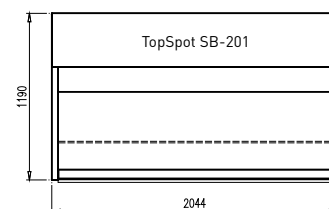

SIRIUS® TopSpot

Technische Informationen

Schnitte und Grundriss

TopSpot 131/201

Warenauslagentiefe:

Oben: 340mm

Unten: 790mm

TopSpot 132/202