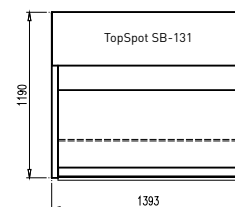

SIRIUS® TopSpot

Technische Informationen

Schnitte und Grundriss

TopSpot 131/201

Warenauslagentiefe:

Oben: 340mm

Unten: 790mm

TopSpot 132/202

Warenauslagentiefe:

Oben: 250mm

Mitte: 340mm

Unten: 790mm

AICHINGER GmbH

Ostring 2
D-90530 Wendelstein
zentrale@aichinger.de
www.aichinger.de

Tel.: +49 9129/406-0
Fax: +49 9129/406-130
24h-Service-Hotline:
+49 9129/406-222