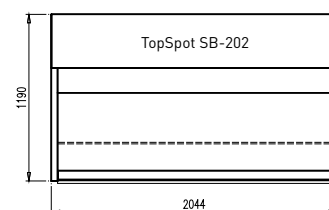

TopSpot 132/202

Warenauslagentiefe:

Oben: 250mm

Mitte: 340mm

Unten: 790mm

AICHINGER GmbH

Ostring 2
D-90530 Wendelstein
zentrale@aichinger.de
www.aichinger.de

Tel.: +49 9129/406-0
Fax: +49 9129/406-130
24h-Service-Hotline:
+49 9129/406-222

AICHINGER

Erfolg lässt sich einrichten.